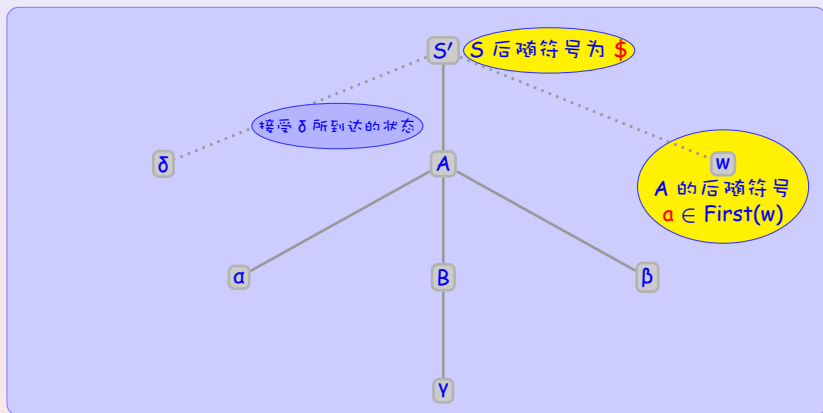

# LR(1) 项目 $\epsilon$ -closure 后随符号变化情况