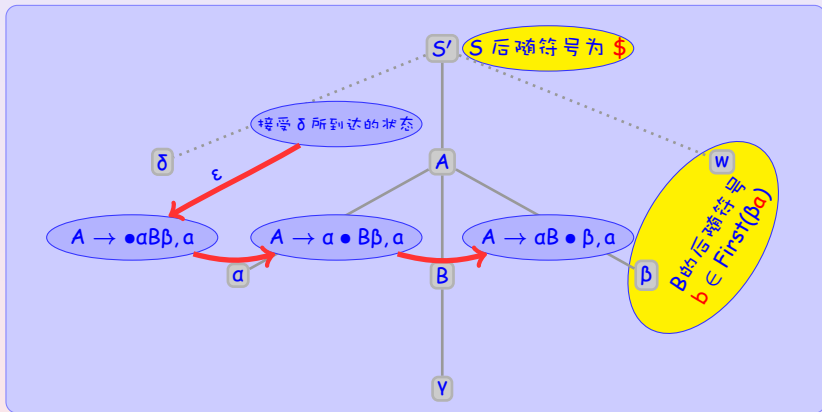

# LR(1) 项目 $\epsilon$ -closure 后随符号变化情况