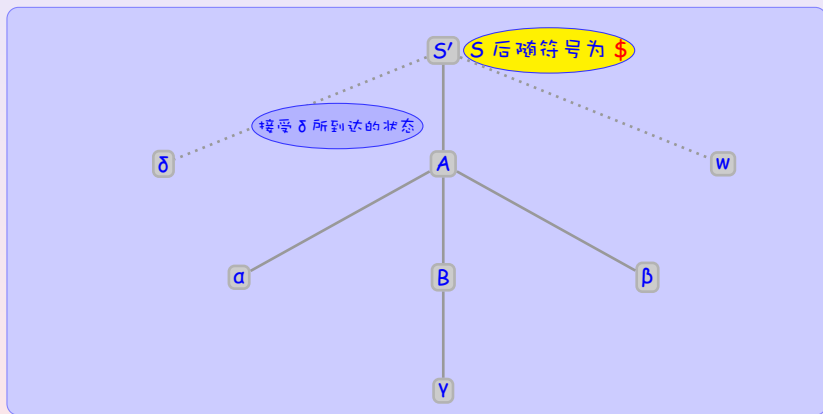

# LR(1) 项目 $\epsilon$ -closure 后随符号变化情况