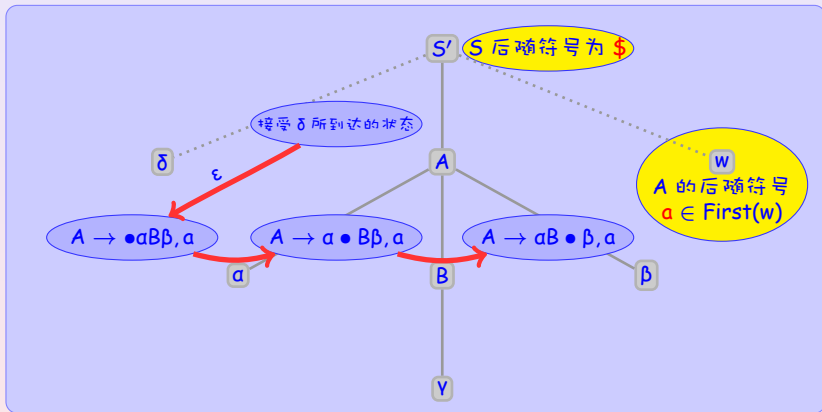

# LR(1) 项目 $\epsilon$ -closure 后随符号变化情况